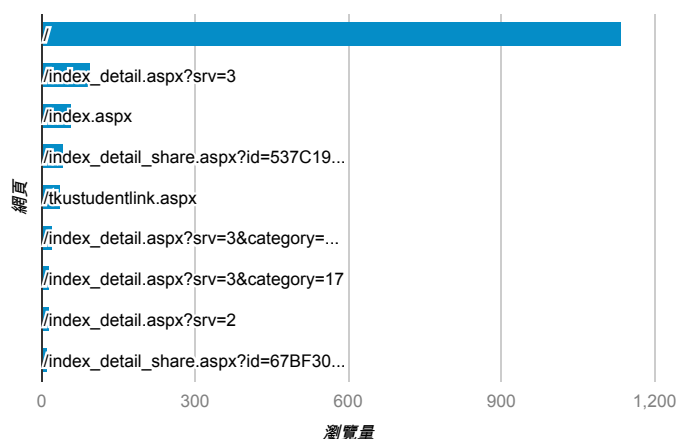

報表03_內容

2013年10月14日 - 2013年10月20日

所有造訪
100.00%

網頁載入平均需時 (秒)

瀏覽量 (依網頁分組)

網頁載入平均需時 (秒)和瀏覽量 (依 網頁 分組)

網頁	網頁載入平均需時 (秒)	瀏覽量
/	5.77	1,135
/index_detail_share.aspx?id=537C19E76E8126BF	5.18	43
/。	0.00	1
/activity_101-1_game1.aspx	0.00	7
/activity_game01.aspx	0.00	1
/aHR0cDovL2VwLnRrdS5iZHUudHcvaW5kZXhfZGV0YWlsX3NoYXJlLmFzZG_aWQ9MzU3NzFCMEI0RTk4RjRERAA	0.00	1
/analytics_Summary.aspx	0.00	7
/ePortfolio/index.aspx	0.00	1
/ePortfolio/tkustudentlink.aspx	0.00	1
/ga/Analytics ep.tku.edu.tw 訪客總覽 20131125-20131201.pdf	0.00	3

造訪和新造訪率 (依 關鍵字 分組)

關鍵字	造訪	新造訪率
(not provided)	87	94.25%
電影院打工	4	50.00%
淡江 請假	2	50.00%
淡江大學行事曆	2	100.00%
淡江大學學生請假	2	100.00%
淡江英文迎新宿營	2	0.00%
工讀轉正職	1	100.00%
王怡行老師	1	100.00%
我最想擔任的班級幹部	1	100.00%
我想當的班級幹部	1	100.00%